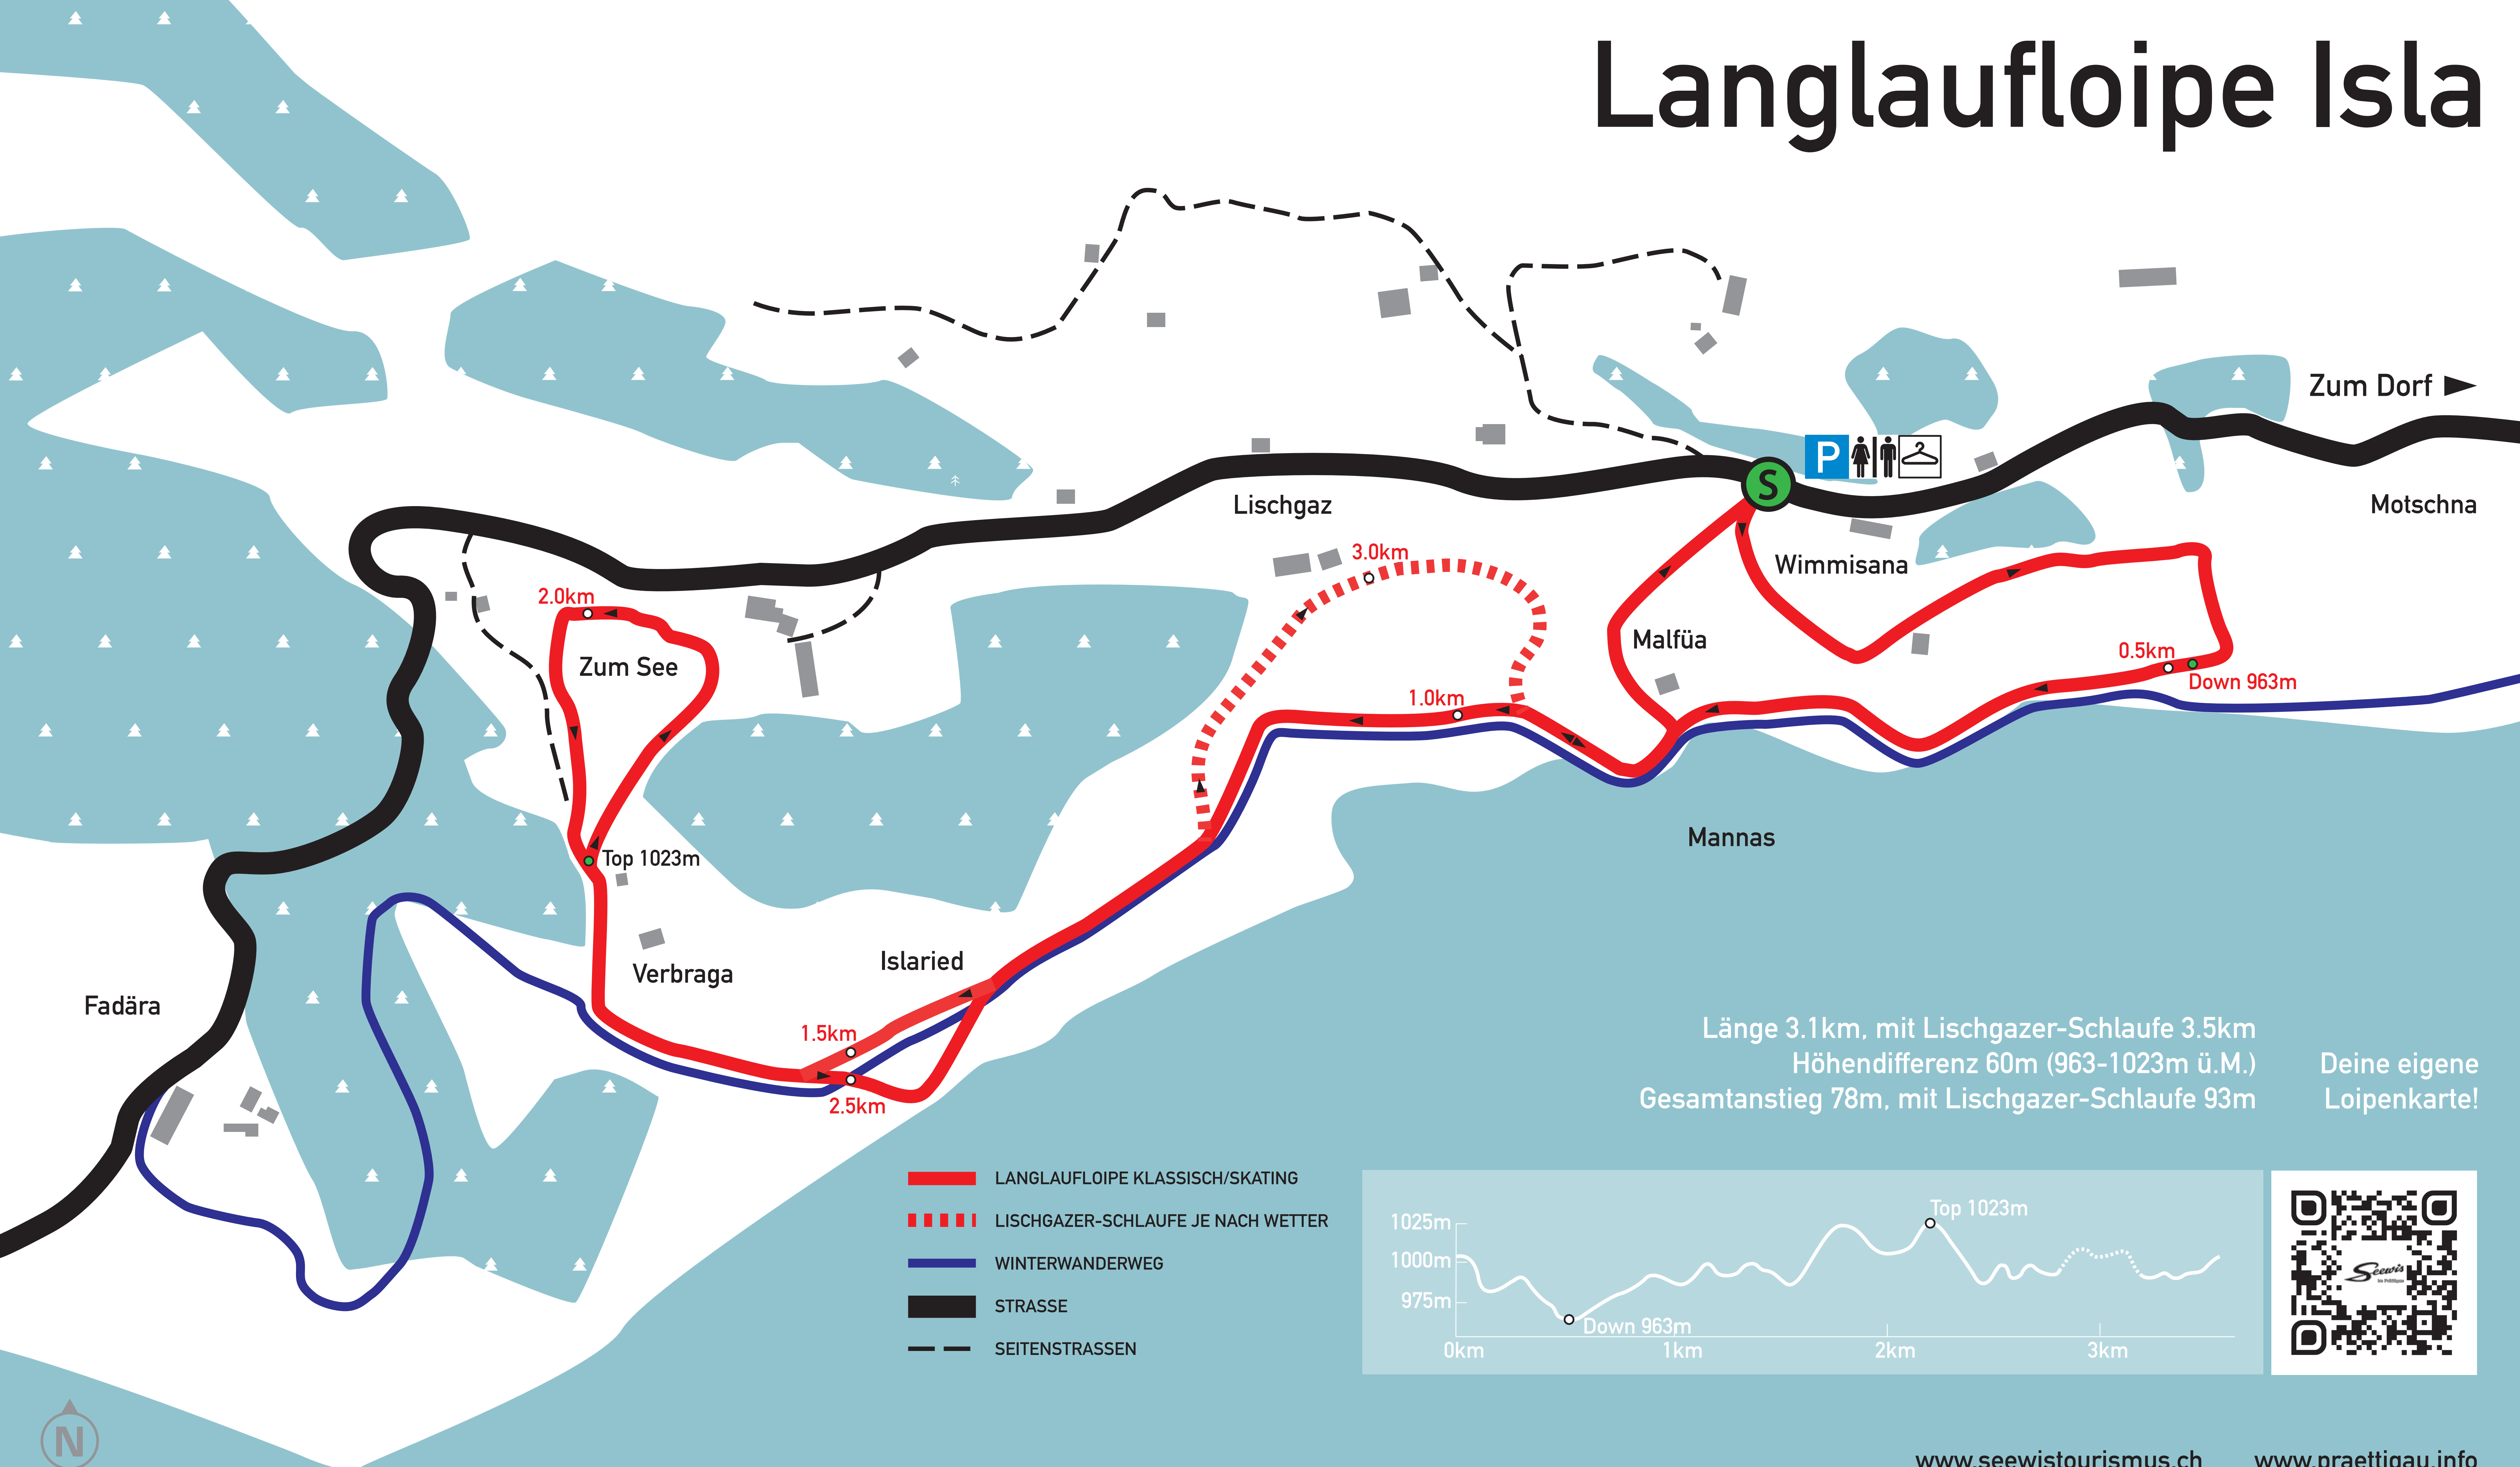

Langlaufloipe Isla

Länge 3.1km, mit Lischgazer-Schleife 3.5km
 Höhendifferenz 60m (963-1023m ü.M.)
 Gesamtanstieg 78m, mit Lischgazer-Schleife 93m

Deine eigene
Loipenkarte!